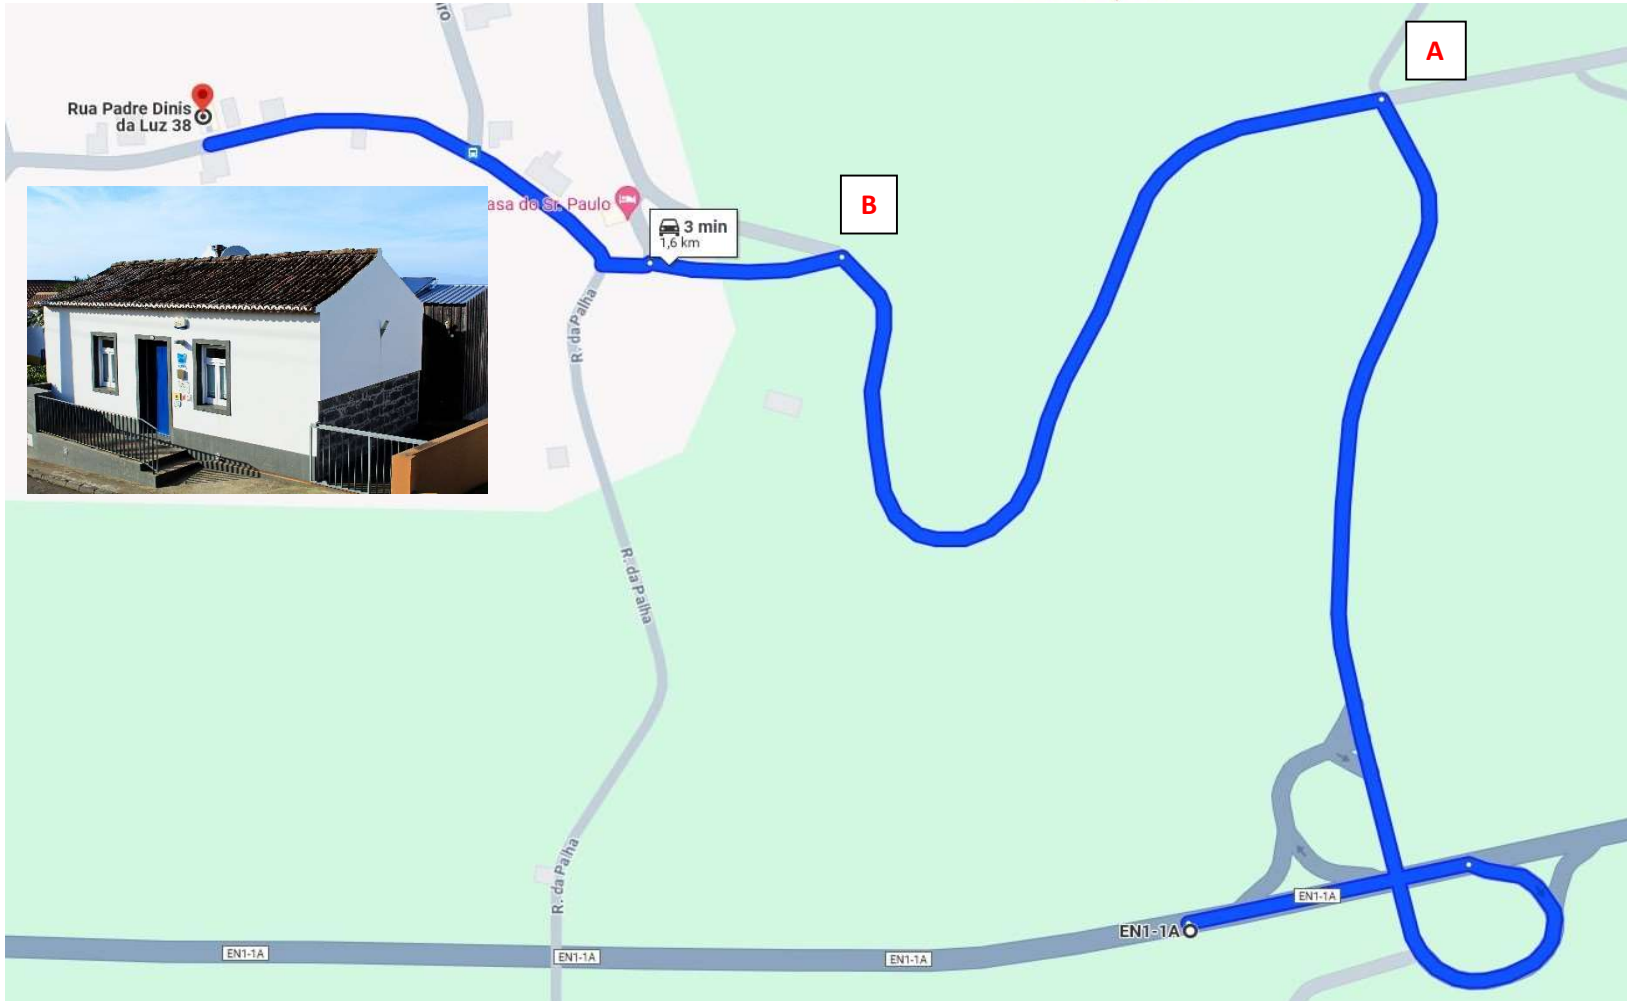

1

1- Exit 10

2

2-Exit 16

3

3 - Exit 25

Turn Left.

Proceed to the Left.

**Casas da Talha** Address:

Rua Padre Dinis da Luz nº 38,  
São Pedro de Nordestinho,  
Nordeste  
Azores Portugal

GPS [37.849414, -25.195915](#)

[+351 966 025 812](tel:+351966025812)